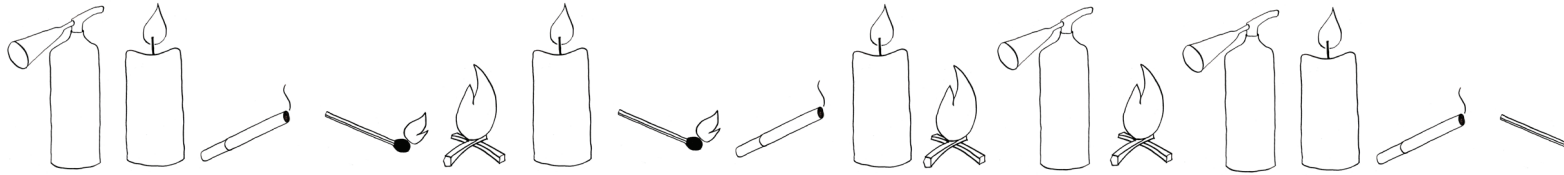

DER AKTUELLE SELBSTSCHUTZTIPP

Rauchmelder

RAUCHMELDER SIND SPEZIELL FÜR DEN HAUSHALTS- UND WOHNBEREICH ENTWICKELTE BRANDFRÜHERKENNUNGSGERÄTE.

DER ALARM EINES RAUCHMELDERS WARNT ZUVERLÄSSIG VOR TÜCKISCHEM BRANDRAUCH, DER SICH ANSONSTEN UNBEMERKT UND BLITZSCHNELL IN DER WOHNUNG AUSBREITET. AUF DIESE WEISE WERDEN DIE BEWOHNERINNEN ZU EINEM ZEITPUNKT GEWARNT, AN DEM EINE FLUCHT, EINE VERSTÄNDIGUNG DER MITBEWOHNERINNEN ODER EINE BRANDBEKÄMPFUNG NOCH MÖGLICH IST.

VOR ALLEM NACHTS IST DER LAUTE ALARM DES RAUCHMELDERS WICHTIG, DENN DIE MEISTEN OPFER WERDEN IM SCHLAF VON BRAND UND RAUCH ÜBERRASCHT UND BEMERKEN DIE RAUCHENTWICKLUNG VIEL ZU SPÄT ODER GAR NICHT.

VON DEN JÄHRLICH RUND 30 BIS 40 TOTEN DURCH WOHNUNGSBRÄNDE IN ÖSTERREICH STERBEN DIE MEISTEN AN RAUCHGASVERGIFTUNG.

BESONDERS GEFÄHRLICH SIND RAUCHGASE WÄHREND DES SCHLAFES, DA MAN OHNE VORWARNUNG DAS BEWUSSTSEIN VERLIERT.

EIN RAUCHMELDER HILFT, BRÄNDE BZW. RAUCHENTWICKLUNG FRÜHZEITIG ZU ERKENNEN UND SOLLTE IN KEINEM HAUSHALT FEHLEN.